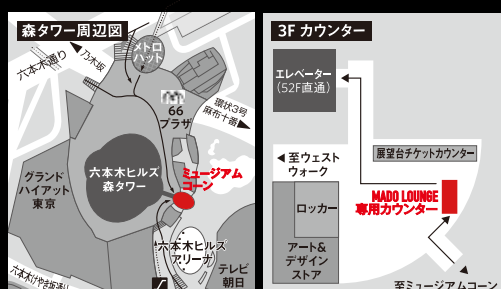

※ 定員オーバーの場合は先着順となります。 ※ 主催者が安全を考慮して100名前後で締め切らせていただきます。
※ グループでのお申込みの方は5名まで一括でお申込み出来ます(但し、参加チケットや参加費のお振込も一括となります)。

PARTY MENU

パーティーメニュー

話題のÉMONDA完成車が
当たる抽選会を開催
トレックが誇る新型カーボンロードバイク「ÉMONDA」の完成車が1名様に当たる抽選会を開催致します。 ※写真はイメージです。

OAKLEYアイウェアなど
選手着用グッズが当たる抽選会
OAKLEYアイウェアやジャージなど、選手が実際のレースで使用したプレミアグッズが当たる抽選会を開催。 ※写真はイメージです。

美しい夜景をバックに
選手との交流を
東京の夜景を一望出来る六本木ヒルズ52Fで、ビュフェスタイルでフィンガーフードを楽しみながら選手と交流して頂けます。

ACCESS

会場アクセス

MADO LOUNGE

〒106-6151 東京都港区六本木6-10-1
六本木ヒルズ森タワー52階(受付は3F)

tel: 03-3470-0052
(※場所に関するお問い合わせのみ)
http://ma-do.jp/

最寄駅
・東京メトロ日比谷線「六本木駅」1C出口 徒歩0分(コンコースにて直結)
・都営地下鉄 大江戸線「六本木駅」3出口 徒歩4分
・都営地下鉄 大江戸線「麻布十番駅」7出口 徒歩5分
・東京メトロ 南北線「麻布十番駅」4出口 徒歩8分

・ガラス張りのミュージアムコーン「展望台(東京シティビュー)・森美術館」入口よりらせん階段かエレベーターで森タワー3階へ。
・森タワー3階、展望台チケットカウンターエリアの「マドラウンジ専用受付カウンター」に必ずお立ち寄りください。(詳細はHPをご参照下さい。)