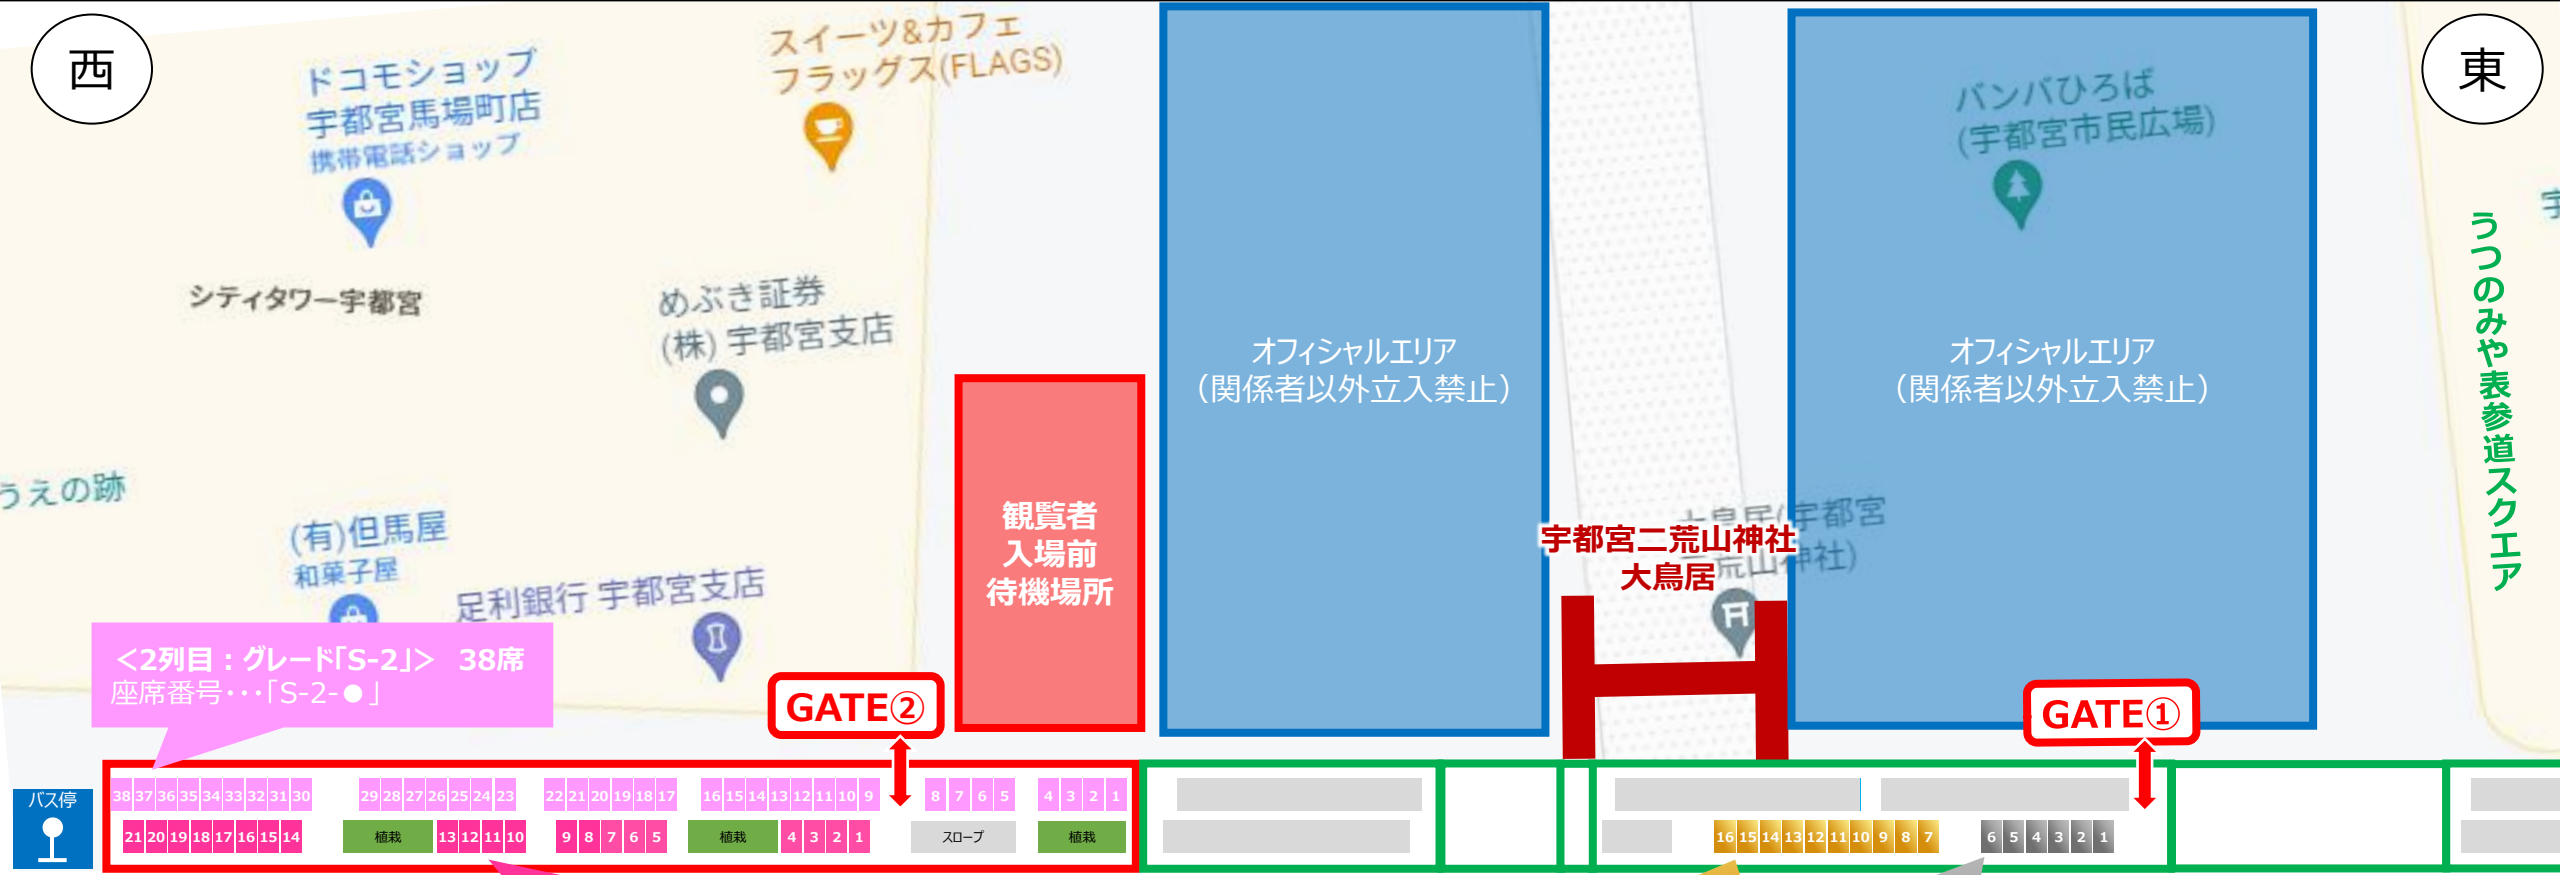

# 2023 JAPAN CUP CRITERIUM / エキサイティングゾーン座席表【S/F前地点】

<2列目 : グレード「S-2」> 38席  
座席番号・・・「S-2-●」

**GATE ②**

**GATE ①**

<1列目 : グレード「SPRINT-2Dayシート」> 21席  
座席番号・・・「S-1-●」

<EXCELLENTシート> 10席

<DIAMONDシート> 6席

レース進行方向

## JAPAN CUP CRITERIUM コース

スタート・フィニッシュ地点

## JAPAN CUP CRITERIUM コース

→ JR宇都宮駅

# 2023 JAPAN CUP CRITERIUM / エキサイティングゾーン座席表【Aブロック(東側)】

← スタート/フィニッシュ地点      **JAPAN CUP CRITERIUM コース**      JR宇都宮駅 →