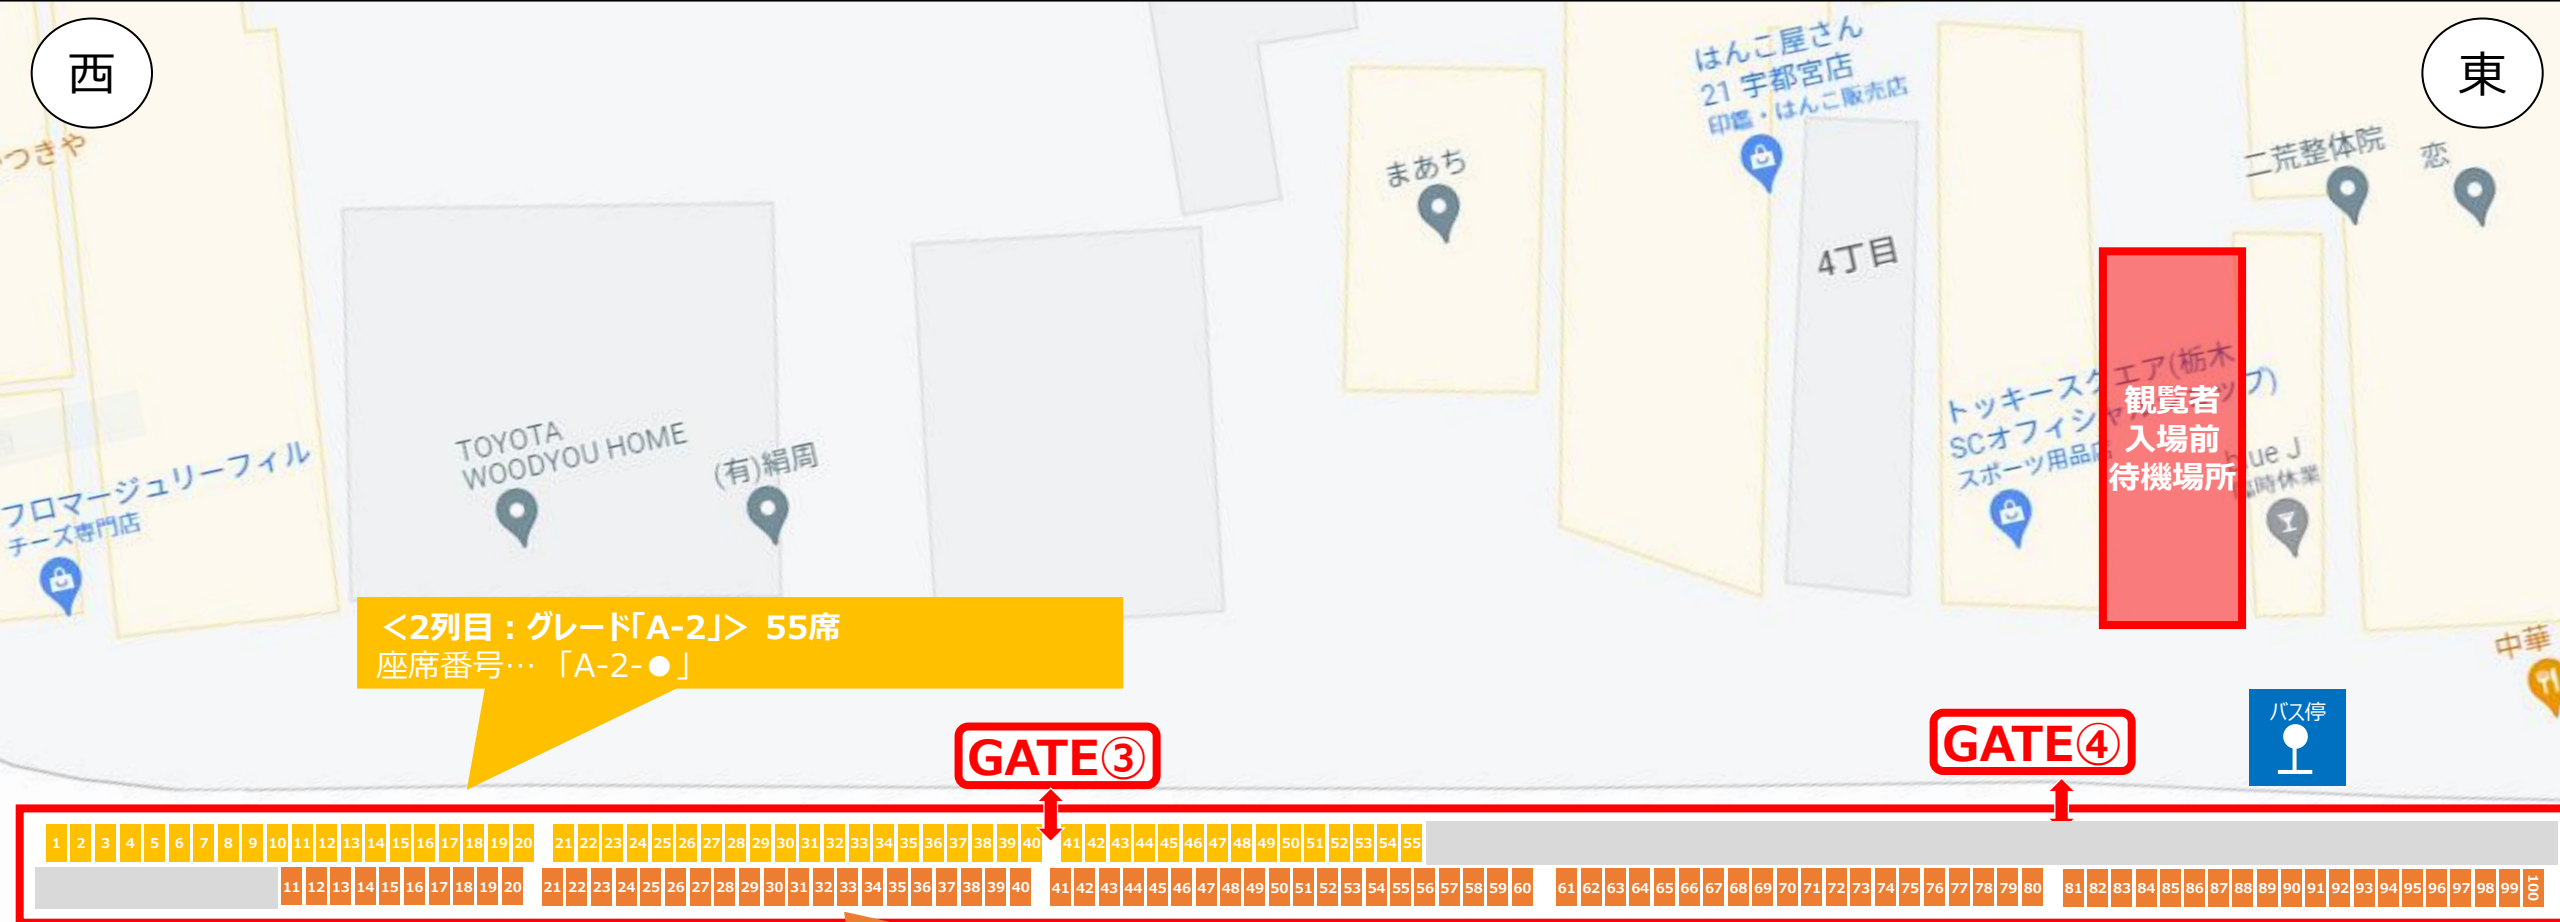

2023 JAPAN CUP CRITERIUM / エキサイティングゾーン座席表【Aブロック(西側)】

<2列目 : グレード「A-2」> 55席
座席番号… 「A-2-●」

GATE③

GATE④

1	2	3	4	5	6	7	8	9	10	11	12	13	14	15	16	17	18	19	20	21	22	23	24	25	26	27	28	29	30	31	32	33	34	35	36	37	38	39	40	41	42	43	44	45	46	47	48	49	50	51	52	53	54	55	56	57	58	59	60	61	62	63	64	65	66	67	68	69	70	71	72	73	74	75	76	77	78	79	80	81	82	83	84	85	86	87	88	89	90	91	92	93	94	95	96	97	98	99	100

<1列目 : グレード「A-1」> 165席
座席番号… 「A-1-●」

← スタート/フィニッシュ地点

JAPAN CUP CRITERIUM コース

→ JR宇都宮駅