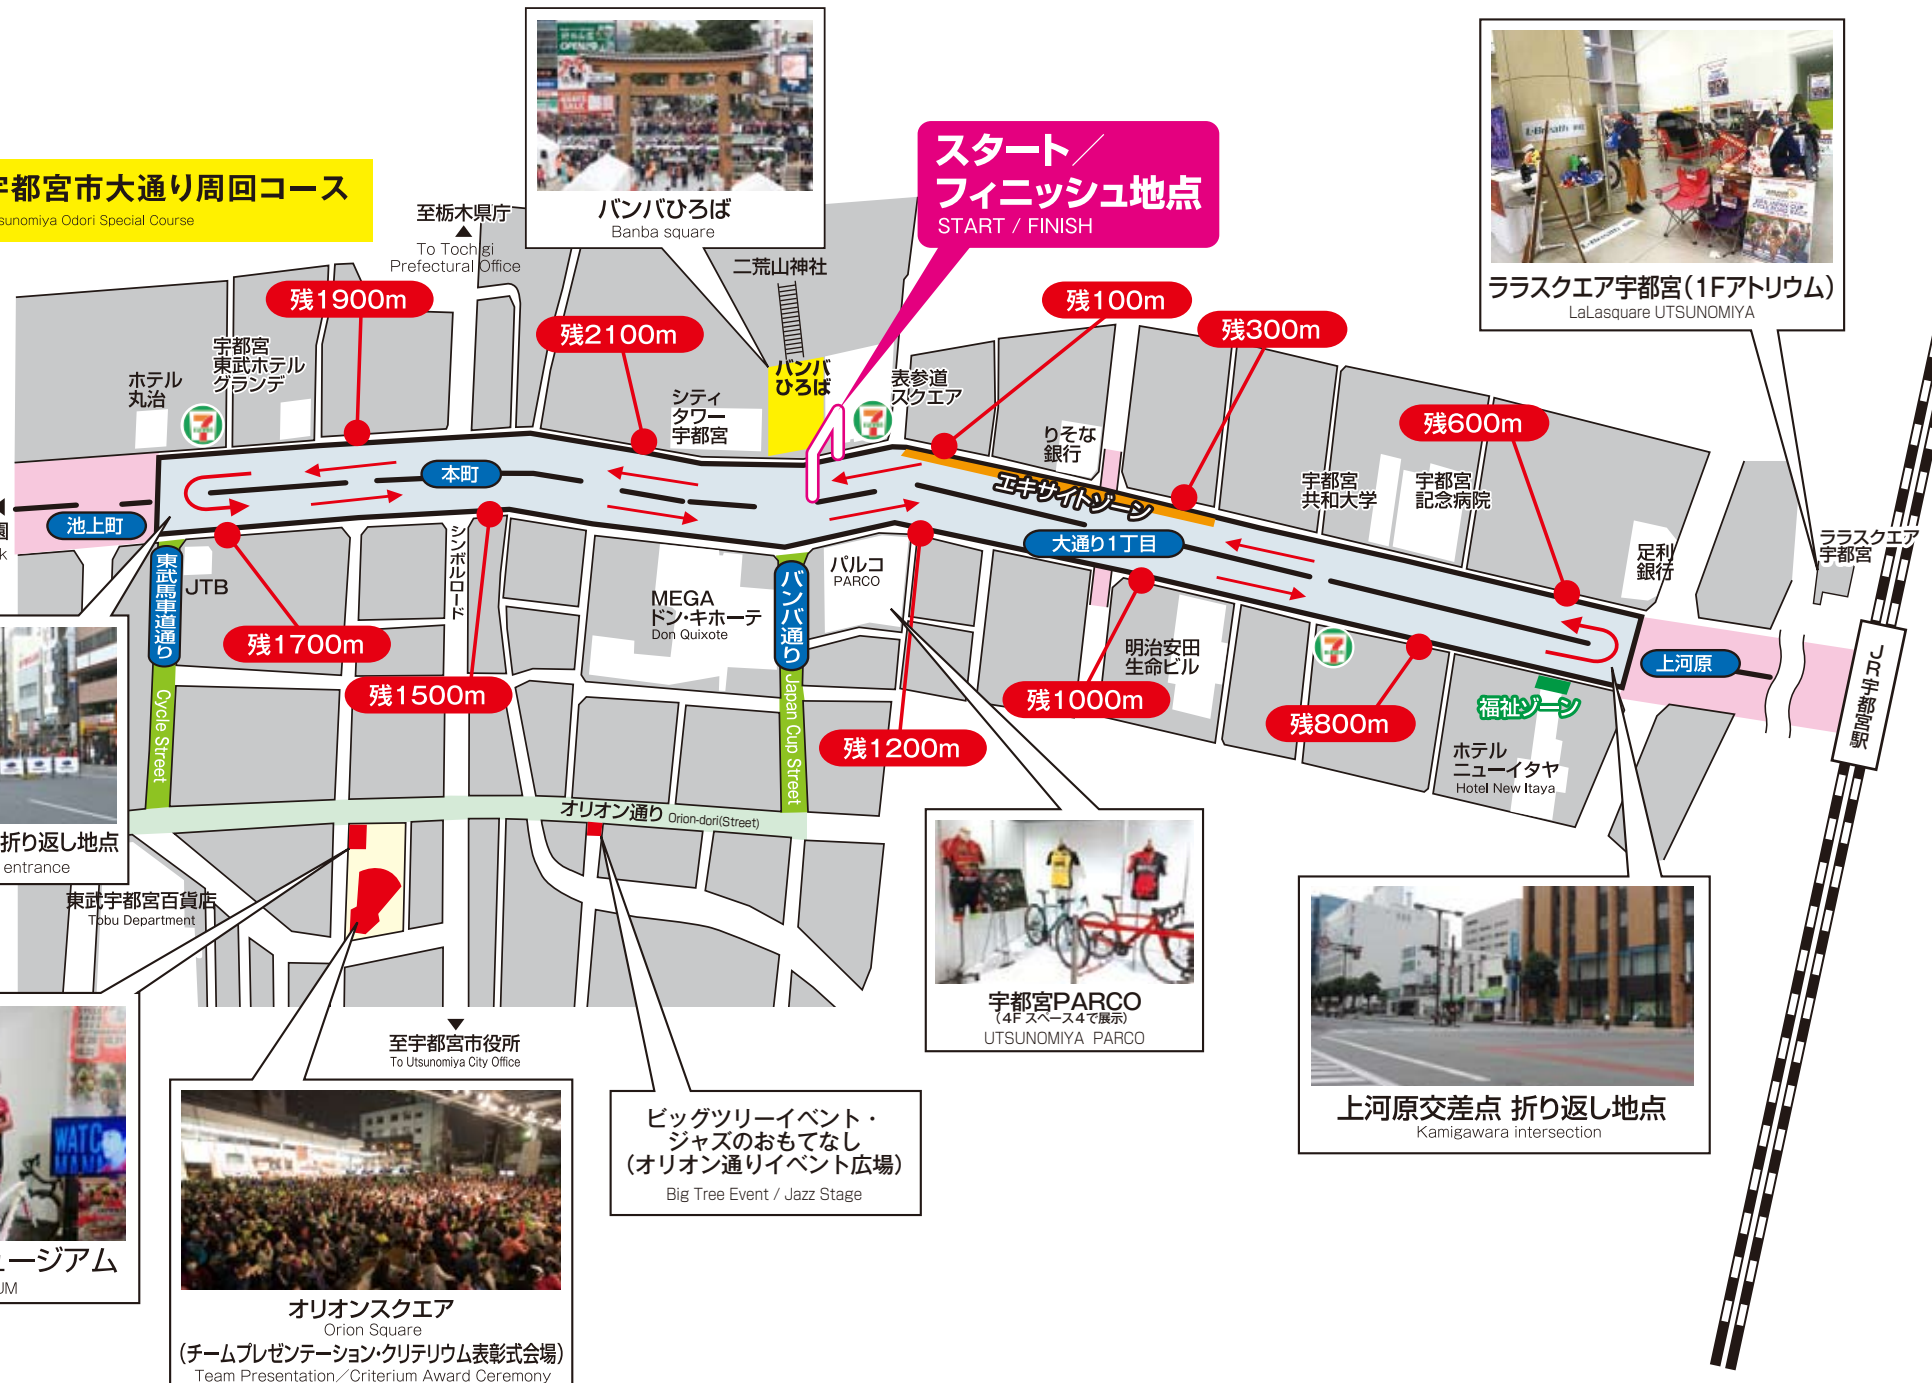

# 宇都宮市大通り周回コース

Utsunomiya Odori Special Course

**スタート／フィニッシュ地点**  
START / FINISH

ララスクエア宇都宮(1Fアトリウム)  
LaLasquare UTSUNOMIYA

バンバひろば  
Banba square

宇都宮PARCO  
(4Fスペース4で展示)  
UTSUNOMIYA PARCO

上河原交差点 折り返し地点  
Kamigawara intersection

ビッグツリーイベント・ジャズのおもてなし  
(オリオン通りイベント広場)  
Big Tree Event / Jazz Stage

オリオンスクエア  
Orion Square  
(チームプレゼンテーション・クリテリウム表彰式会場)  
Team Presentation / Criterium Award Ceremony

東武馬車道通り入口 折り返し地点  
Tobu Bashamichi st. entrance

ジャパンカップミュージアム  
JAPAN CUP MUSEUM

至宇都宮市森林公園  
To Utsunomiya City Forest Park

至栃木県庁  
To Tochigi Prefectural Office

至宇都宮市役所  
To Utsunomiya City Office